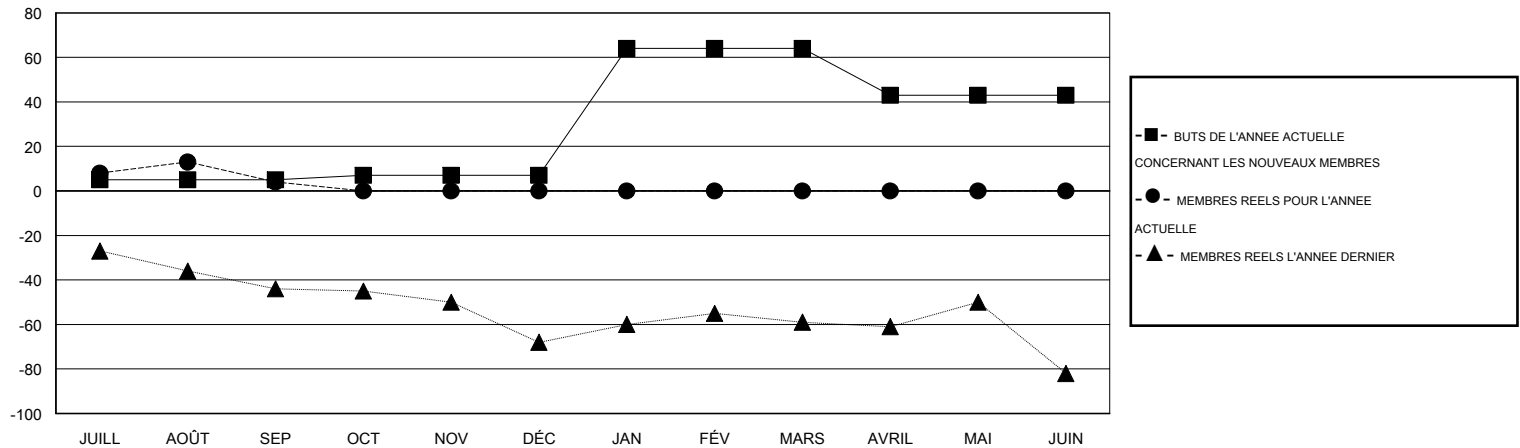

MONTHLY MEMBERSHIP PROGRESS REPORT

District 103CS

Results as of: 9/30/2015

GMT: Jean-Jacques STOFFEL-MUNCK

LIEU FRANCE

RC EME 4

Clubs					Membres				
RESULTATS POUR 2015-2016					RESULTATS POUR 2015-2016				
TRIMESTRE	BUT CONCERNANT LES NOUVEAUX CLUBS	NOUVEAUX CLUBS	CLUBS ANNULÉS	GAIN NET/PERTE NETTE	TRIMESTRE	BUT CONCERNANT LES NOUVEAUX MEMBRES	MEMBRES FONDATEURS ET NOUVEAUX AJOUTÉS	MEMBRES RADIÉS	GAIN NET/PERTE NETTE
JUILL/AOÛT/SEP	0	0	1	-1	JUILL/AOÛT/SEP	5	40	36	4
OCT/NOV/DÉC	0	0	0	0	OCT/NOV/DÉC	2	0	0	0
JAN/FÉV/MARS	1	0	0	0	JAN/FÉV/MARS	57	0	0	0
AVRIL/MAI/JUIN	0	0	0	0	AVRIL/MAI/JUIN	-21	0	0	0

BUTS ET NOUVEAUX CLUBS REELS - CUMULATIF

BUTS ET MEMBRES REELS - CUMULATIF

CLUBS RADIÉS: 1	19 CLUBS OF 94 ONT AJOUTE 1 OU PLUSIEURS NOUVEAUX MEMBRES	DISTRIBUTION PAR SEXE
		HOMME 2,132 (83.97%)
		FEMME 407 (16.03%)
MEMBRES RADIÉS	CLIQUER ICI POUR AVOIR LES DONNEES DE L'EVALUATION DE SANTE	MEMBRES D'UNITE FAMILIALE 26
DECEDE 0		CHEF DE FAMILLE 13
CLUB ANNULE 0		N'EST PAS CHEF DE FAMILLE 13
AUTRE 36		
TOTAL 36		