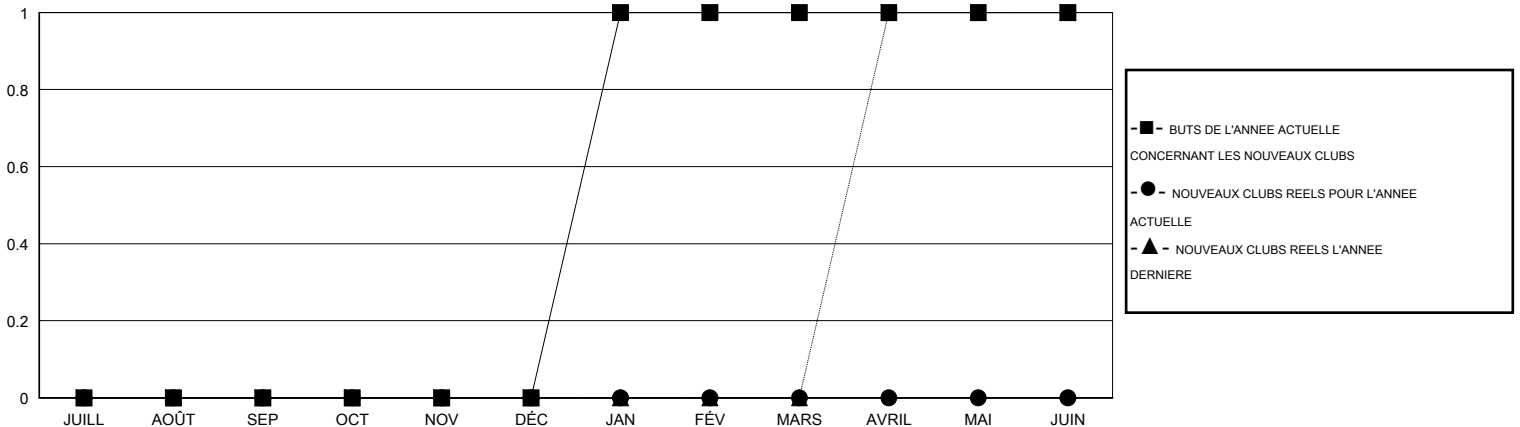

MONTHLY MEMBERSHIP PROGRESS REPORT

District 103CS

Results as of: 9/30/2015

GMT: Jean-Jacques STOFFEL-MUNCK

LIEU FRANCE

RC EME 4

Clubs					Membres				
RESULTATS POUR 2015-2016					RESULTATS POUR 2015-2016				
TRIMESTRE	BUT CONCERNANT LES NOUVEAUX CLUBS	NOUVEAUX CLUBS	CLUBS ANNULÉS	GAIN NET/PERTE NETTE	TRIMESTRE	BUT CONCERNANT LES NOUVEAUX MEMBRES	MEMBRES FONDATEURS ET NOUVEAUX AJOUTÉS	MEMBRES RADIÉS	GAIN NET/PERTE NETTE
JUILL/AOÛT/SEP	0	0	1	-1	JUILL/AOÛT/SEP	5	40	36	4
OCT/NOV/DÉC	0	0	0	0	OCT/NOV/DÉC	2	0	0	0
JAN/FÉV/MARS	1	0	0	0	JAN/FÉV/MARS	57	0	0	0
AVRIL/MAI/JUIN	0	0	0	0	AVRIL/MAI/JUIN	-21	0	0	0

BUTS ET NOUVEAUX CLUBS REELS - CUMULATIF